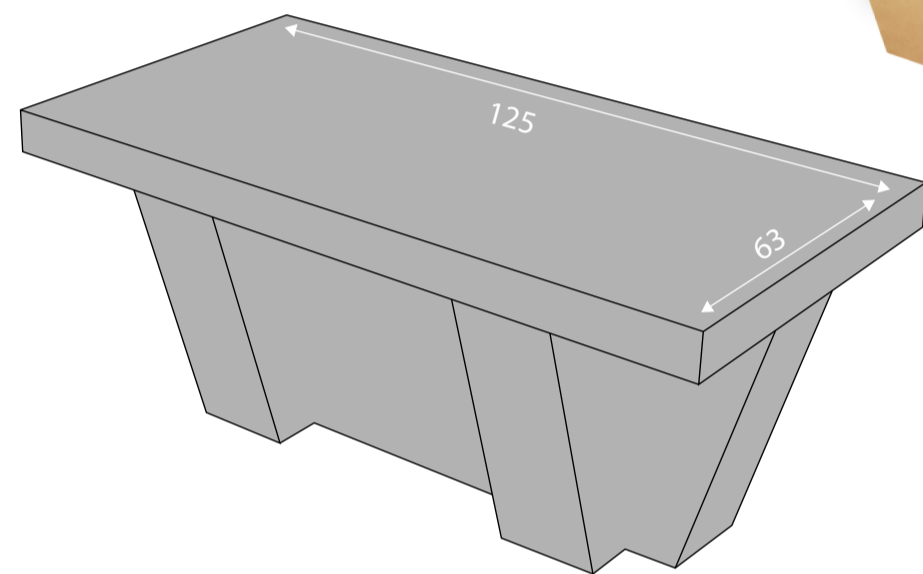

SALONTAFEL

*SALONTAFEL

Onze Salontafel is uniek in zijn soort. De vorm met de schuine zijdes zorgen voor een luxe en imposante uitstraling.

De Salontafel wordt gemaakt van BBC golfkarton met een totale dikte van 10mm.

Mogelijk te personaliseren met een greyscale print. Handig bij beurzen of als algemeen meubel.

Een echte eye-catcher.

Grafische opmaak is hier voor een uitdaging. Stramienen worden op aanvraag geleverd. De gehele display is te personaliseren naar uw wens.