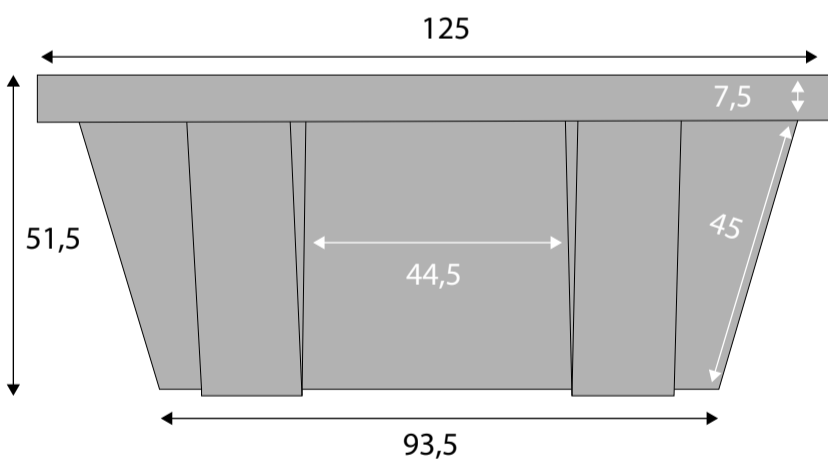

SALONTAFEL

*SALONTAFEL

Onze Salontafel is uniek in zijn soort. De vorm met de schuine zijdes zorgen voor een luxe en imposante uitstraling.

De Salontafel wordt gemaakt van BBC golfkarton met een totale dikte van 10mm.